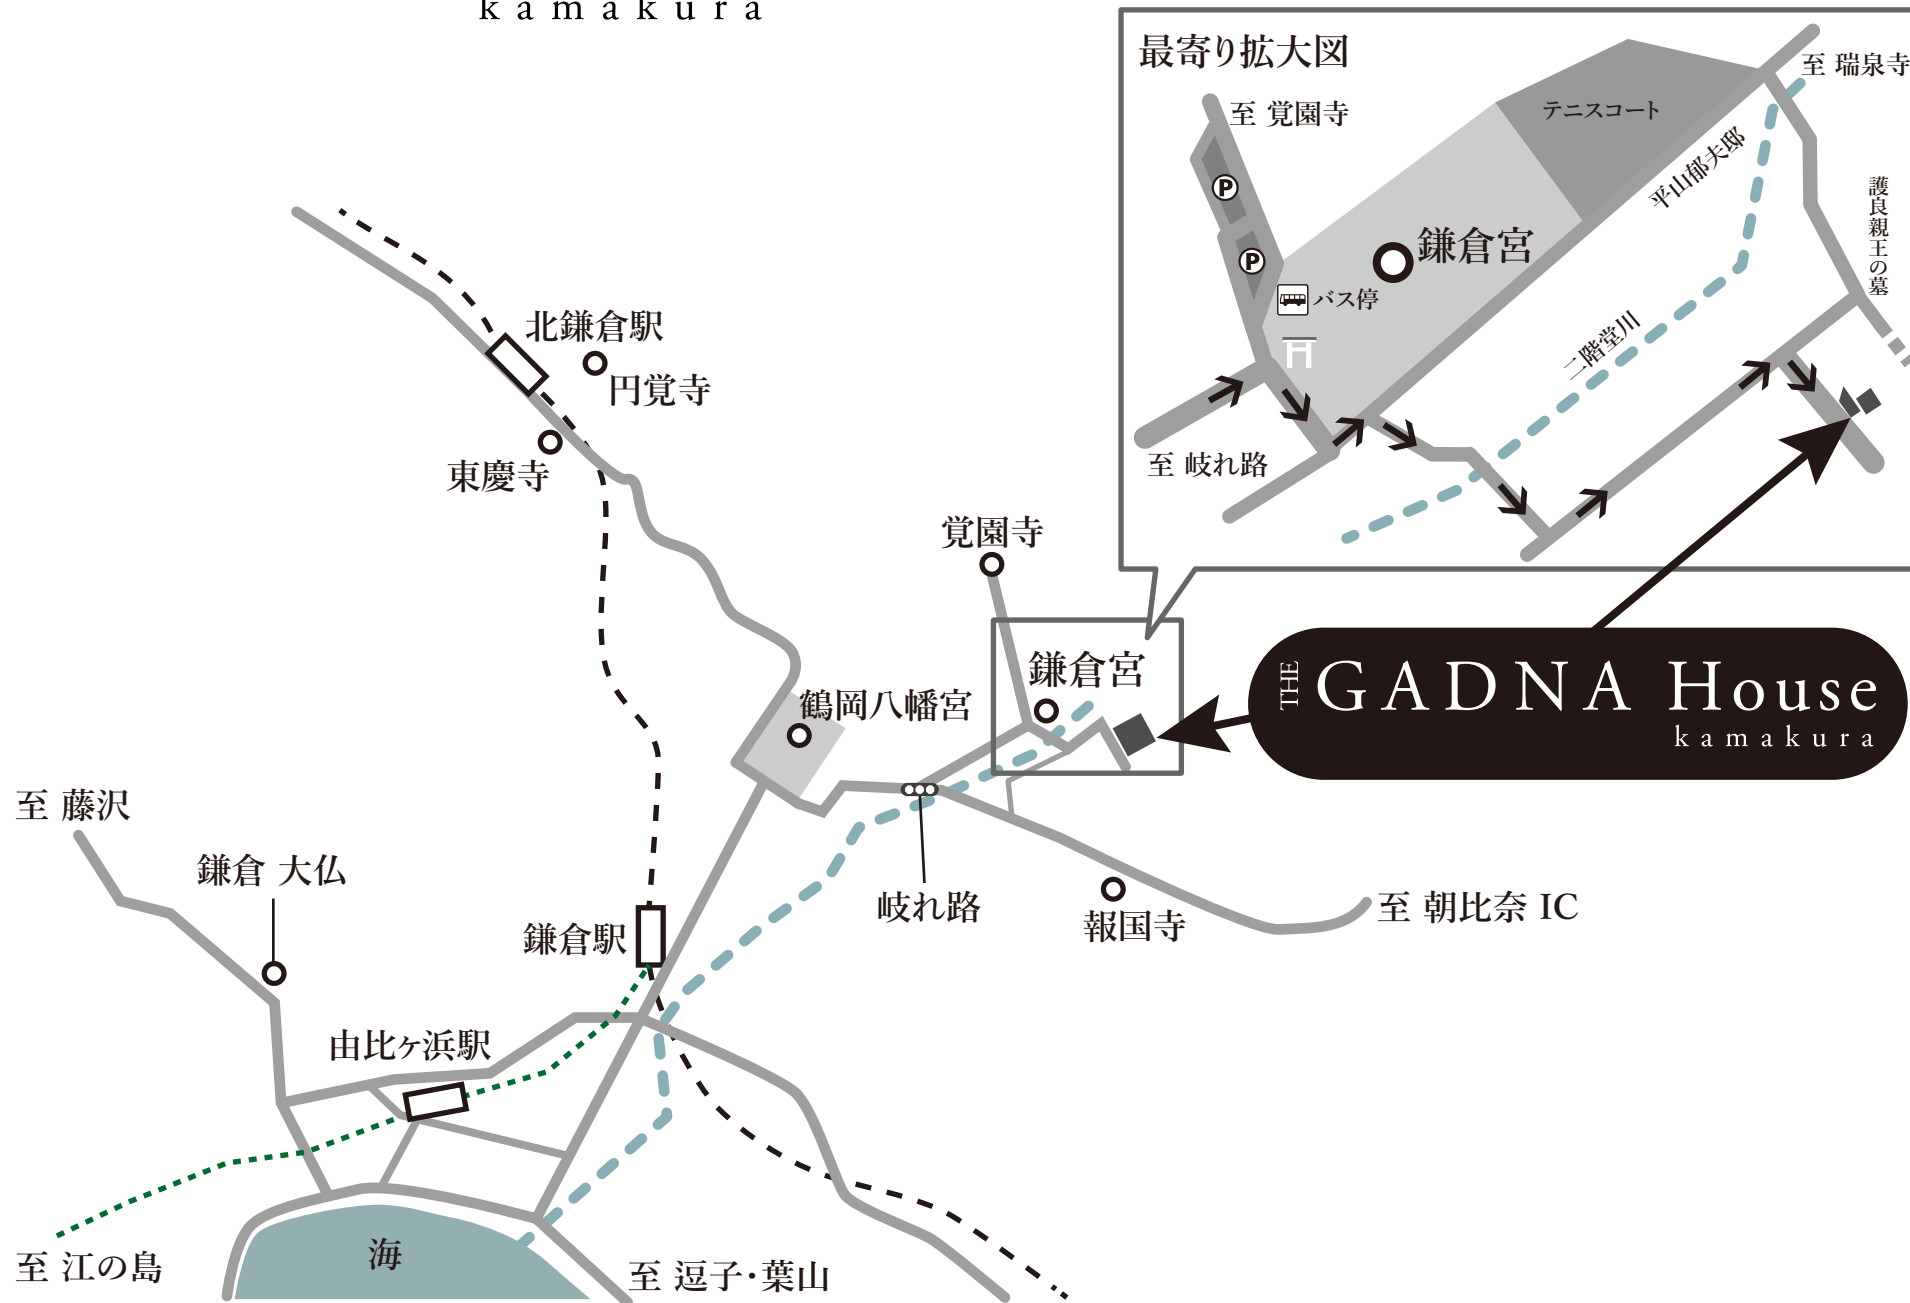

# THE GADNA House

k a m a k u r a

# Access

<住所>

〒248-0002 鎌倉市二階堂 7 6 5 - 2

<TEL>

0467-95-6116

<徒歩の場合>

鎌倉宮より徒歩4分／報国寺より徒歩15分／JR 鎌倉駅 東口から徒歩35分程

<バスをご利用の場合>

鎌倉駅 東口から京急バス。

[ 鎌 20 ・ 4 番 ] 大塔宮行き約10分終点下車、大塔宮下車徒歩4分

<お車の場合>

横浜横須賀道路、朝比奈インターを出て左折。また左方向鎌倉方面へ。そのまま鎌倉霊園を経て金沢街道を直進。「岐れ道」交差点を右折、鎌倉宮へ。

カーナビに住所を入力すると別の場所を示す場合がございますのでご注意ください。

<駐車場>

駐車場はございませんので、鎌倉宮近くの駐車場などをご利用ください。

(但し、主催者様には、搬入、搬出時にご利用頂ける駐車スペースがございます。)

金沢街道の岐れ路交差点から鎌倉宮方面へ向かうと、鎌倉宮の手前にコインパーキングがあります。

こちらからガデナハウスまで徒歩5分。大変ご利用しやすい料金となっております。

(三井のリパーク鎌倉二階堂／最大料金12時間以内600円)